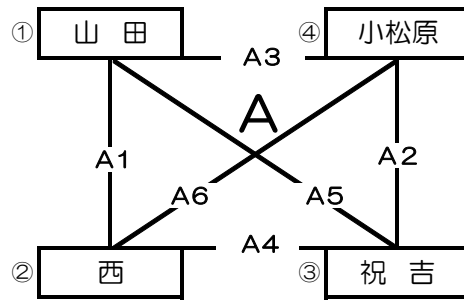

【男子組合せ】

姫城中体育館

試合順	8月31日(土)		審判	9月1日(日)		審判		
1	① 五十市	[— — —]	② 姫城・沖水	③ 三股	② 姫城・沖水	[— — —]	③ 三股	④ 庄内
2	④ 庄内	[— — —]	⑤ 妻ヶ丘	② 姫城・沖水	① 五十市	[— — —]	⑤ 妻ヶ丘	② 姫城・沖水
3	① 五十市	[— — —]	③ 三股	⑤ 妻ヶ丘	③ 三股	[— — —]	④ 庄内	① 五十市
4	② 姫城・沖水	[— — —]	④ 庄内	① 五十市	② 姫城・沖水	[— — —]	⑤ 妻ヶ丘	③ 三股
5	③ 三股	[— — —]	⑤ 妻ヶ丘	④ 庄内	① 五十市	[— — —]	④ 庄内	⑤ 妻ヶ丘

優勝		中学校
第2位		中学校
第3位		中学校
第4位		中学校
第5位		中学校

女子組合せ（予選リーグ）

【 山田中体育館 】

予選Aパート

【 山田中体育館 】

予選Bパート

【 志和池中体育館 】

予選Cパート

各パート上位2位までが1部リーグへ

試合順	Aコート（奥側）	笛（長）	審判
1	① 山田	② 西	③④ 祝吉 小松原
2	③ 祝吉	④ 小松原	①② 山田 西
3	① 山田	④ 小松原	②③ 西 祝吉
4	② 西	③ 祝吉	①④ 山田 小松原
5	① 山田	③ 祝吉	②④ 西 小松原
6	② 西	④ 小松原	①③ 山田 祝吉

A1位		中学校	1部
A2位		中学校	
A3位		中学校	2部
A4位		中学校	

試合順	Aコート (奥側)	笛 (長)	審判	Bコート (入口側)	笛 (短)	審判
⑦	①	[-]	②	③	④	[-]
2	②	[-]	③	①	⑤	[-]
3	①	[-]	⑥	②	③	[-]
4	①	[-]	⑤	③	②	[-]
5	③	[-]	⑤	①	②	[-]
6	①	[-]	③	⑤	④	[-]

試合順	Aコート (奥側)	笛 (長)	審判	Bコート (入口側)	笛 (短)	審判
1	⑦	[-]	⑧	⑨	⑩	[-]
2	⑧	[-]	⑨	⑦	⑪	[-]
3	⑦	[-]	⑫	⑧	⑨	[-]
4	⑦	[-]	⑪	⑨	⑧	[-]
5	⑨	[-]	⑪	⑦	⑧	[-]
6	⑦	[-]	⑨	⑪	⑩	[-]