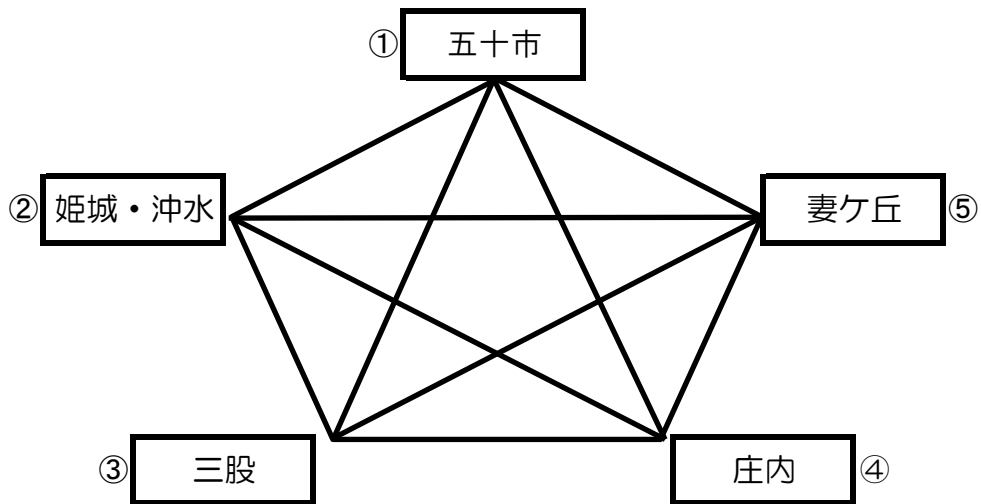

【男子組合せ】

姫城中体育館

試合順	8月31日(土)		審判	9月1日(日)		審判		
1	① 五十市	[— — —]	② 姫城・沖水	③ 三股	② 姫城・沖水	[— — —]	③ 三股	④ 庄内
2	④ 庄内	[— — —]	⑤ 妻ヶ丘	② 姫城・沖水	① 五十市	[— — —]	⑤ 妻ヶ丘	② 姫城・沖水
3	① 五十市	[— — —]	③ 三股	⑤ 妻ヶ丘	③ 三股	[— — —]	④ 庄内	① 五十市
4	② 姫城・沖水	[— — —]	④ 庄内	① 五十市	② 姫城・沖水	[— — —]	⑤ 妻ヶ丘	③ 三股
5	③ 三股	[— — —]	⑤ 妻ヶ丘	④ 庄内	① 五十市	[— — —]	④ 庄内	⑤ 妻ヶ丘

各パート上位2位までが1部リーグへ

試合順	Aコート（奥側）	笛（長）	審判
1	① 山田	② 西	③④ 祝吉 小松原
2	③ 祝吉	④ 小松原	①② 山田 西
3	① 山田	④ 小松原	②③ 西 祝吉
4	② 西	③ 祝吉	①④ 山田 小松原
5	① 山田	③ 祝吉	②④ 西 小松原
6	② 西	④ 小松原	①③ 山田 祝吉

A1位		中学校	1部
A2位		中学校	
A3位		中学校	2部
A4位		中学校	

試合順	Aコート (奥側)	笛 (長)	審判	Bコート (入口側)	笛 (短)	審判
⑦	①	[-]	②	③	④	[-]
2	②	[-]	③	①	⑤	[-]
3	①	[-]	⑥	②	③	[-]
4	①	[-]	⑤	③	②	[-]
5	③	[-]	⑤	①	②	[-]
6	①	[-]	③	⑤	④	[-]

試合順	Aコート (奥側)	笛 (長)	審判	Bコート (入口側)	笛 (短)	審判
1	⑦	[-]	⑧	⑨	⑩	[-]
2	⑧	[-]	⑨	⑦	⑪	[-]
3	⑦	[-]	⑫	⑧	⑨	[-]
4	⑦	[-]	⑪	⑨	⑧	[-]
5	⑨	[-]	⑪	⑦	⑧	[-]
6	⑦	[-]	⑨	⑪	⑩	[-]