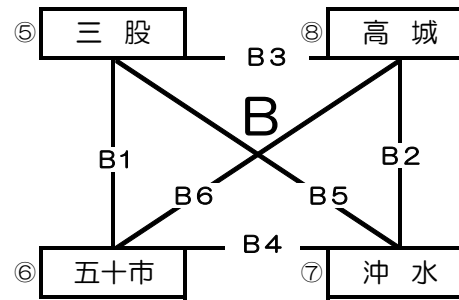

優勝		中学校
第2位		中学校
第3位		中学校
第4位		中学校
第5位		中学校

女子組合せ（予選リーグ）

【 山田中体育館 】

予選Aパート

【 山田中体育館 】

予選Bパート

【 志和池中体育館 】

予選Cパート

各パート上位2位までが1部リーグへ

試合順	Aコート（奥側）	笛（長）	審判
1	① 山田	② 西	③④ 祝吉 小松原
2	③ 祝吉	④ 小松原	①② 山田 西
3	① 山田	④ 小松原	②③ 西 祝吉
4	② 西	③ 祝吉	①④ 山田 小松原
5	① 山田	③ 祝吉	②④ 西 小松原
6	② 西	④ 小松原	①③ 山田 祝吉

A1位		中学校	1部
A2位		中学校	
A3位		中学校	2部
A4位		中学校	

試合順	Bコート（入口側）	笛（短）	審判
1	⑤ 三股	⑥ 五十市	⑦⑧ 沖水 高城
2	⑦ 沖水	⑧ 高城	⑤⑥ 三股 五十市
3	⑤ 三股	⑧ 高城	⑥⑦ 五十市 沖水
4	⑥ 五十市	⑦ 沖水	⑤⑧ 三股 高城
5	⑤ 三股	⑦ 沖水	⑥⑧ 五十市 高城
6	⑥ 五十市	⑧ 高城	⑤⑦ 三股 沖水

B1位		中学校	1部
B2位		中学校	
B3位		中学校	2部
B4位		中学校	

試合順	Cコート（奥側）	笛（長）	審判
1	⑨ 姫城	⑩ 志和池	⑪⑫ 山之口 妻ヶ丘
2	⑪ 山之口	⑫ 妻ヶ丘	⑨⑩ 姫城 志和池
3	⑨ 姫城	⑫ 妻ヶ丘	⑩⑪ 志和池 山之口
4	⑩ 志和池	⑪ 山之口	⑨⑫ 姫城 妻ヶ丘
5	⑨ 姫城	⑪ 山之口	⑩⑫ 志和池 妻ヶ丘
6	⑩ 志和池	⑫ 妻ヶ丘	⑨⑪ 姫城 山之口

試合順	Aコート (奥側)	笛 (長)	審判	Bコート (入口側)	笛 (短)	審判
⑦	①	[-]	②	③	④	[-]
2	②	[-]	③	①	⑤	[-]
3	①	[-]	⑥	②	③	[-]
4	①	[-]	⑤	③	②	[-]
5	③	[-]	⑤	①	②	[-]
6	①	[-]	③	⑤	④	[-]

試合順	Aコート (奥側)	笛 (長)	審判	Bコート (入口側)	笛 (短)	審判
1	⑦	[-]	⑧	⑨	⑩	[-]
2	⑧	[-]	⑨	⑦	⑪	[-]
3	⑦	[-]	⑫	⑧	⑨	[-]
4	⑦	[-]	⑪	⑨	⑧	[-]
5	⑨	[-]	⑪	⑦	⑧	[-]
6	⑦	[-]	⑨	⑪	⑩	[-]