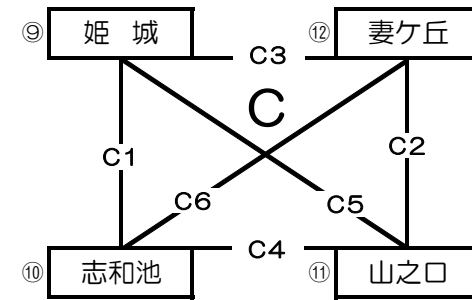

優勝		中学校
第2位		中学校
第3位		中学校
第4位		中学校
第5位		中学校

女子組合せ（予選リーグ）

【 山田中体育館 】

予選Aパート

【 山田中体育館 】

予選Bパート

【 志和池中体育館 】

予選Cパート

各パート上位2位までが1部リーグへ

試合順	Aコート（奥側）	笛（長）	審判
1	① 山田	② 西	③④ 祝吉 小松原
2	③ 祝吉	④ 小松原	①② 山田 西
3	① 山田	④ 小松原	②③ 西 祝吉
4	② 西	③ 祝吉	①④ 山田 小松原
5	① 山田	③ 祝吉	②④ 西 小松原
6	② 西	④ 小松原	①③ 山田 祝吉

A1位		中学校	1部
A2位		中学校	
A3位		中学校	2部
A4位		中学校	

試合順	Bコート（入口側）	笛（短）	審判
1	⑤ 三股	⑥ 五十市	⑦⑧ 沖水 高城
2	⑦ 沖水	⑧ 高城	⑤⑥ 三股 五十市
3	⑤ 三股	⑧ 高城	⑥⑦ 五十市 沖水
4	⑥ 五十市	⑦ 沖水	⑤⑧ 三股 高城
5	⑤ 三股	⑦ 沖水	⑥⑧ 五十市 高城
6	⑥ 五十市	⑧ 高城	⑤⑦ 三股 沖水

B1位		中学校	1部
B2位		中学校	
B3位		中学校	2部
B4位		中学校	

試合順	Cコート（奥側）	笛（長）	審判
1	⑨ 姫城	⑩ 志和池	⑪⑫ 山之口 妻ヶ丘
2	⑪ 山之口	⑫ 妻ヶ丘	⑨⑩ 姫城 志和池
3	⑨ 姫城	⑫ 妻ヶ丘	⑩⑪ 志和池 山之口
4	⑩ 志和池	⑪ 山之口	⑨⑫ 姫城 妻ヶ丘
5	⑨ 姫城	⑪ 山之口	⑩⑫ 志和池 妻ヶ丘
6	⑩ 志和池	⑫ 妻ヶ丘	⑨⑪ 姫城 山之口

試合順	Aコート (奥側)	笛 (長)	審判	Bコート (入口側)	笛 (短)	審判
⑦	①	[-]	②	③	④	[-]
2	②	[-]	③	①	⑤	[-]
3	①	[-]	⑥	②	③	[-]
4	①	[-]	⑤	③	②	[-]
5	③	[-]	⑤	①	②	[-]
6	①	[-]	③	⑤	④	[-]

試合順	Aコート (奥側)	笛 (長)	審判	Bコート (入口側)	笛 (短)	審判
1	⑦	[-]	⑧	⑨	⑩	[-]
2	⑧	[-]	⑨	⑦	⑪	[-]
3	⑦	[-]	⑫	⑧	⑨	[-]
4	⑦	[-]	⑪	⑨	⑧	[-]
5	⑨	[-]	⑪	⑦	⑧	[-]
6	⑦	[-]	⑨	⑪	⑩	[-]